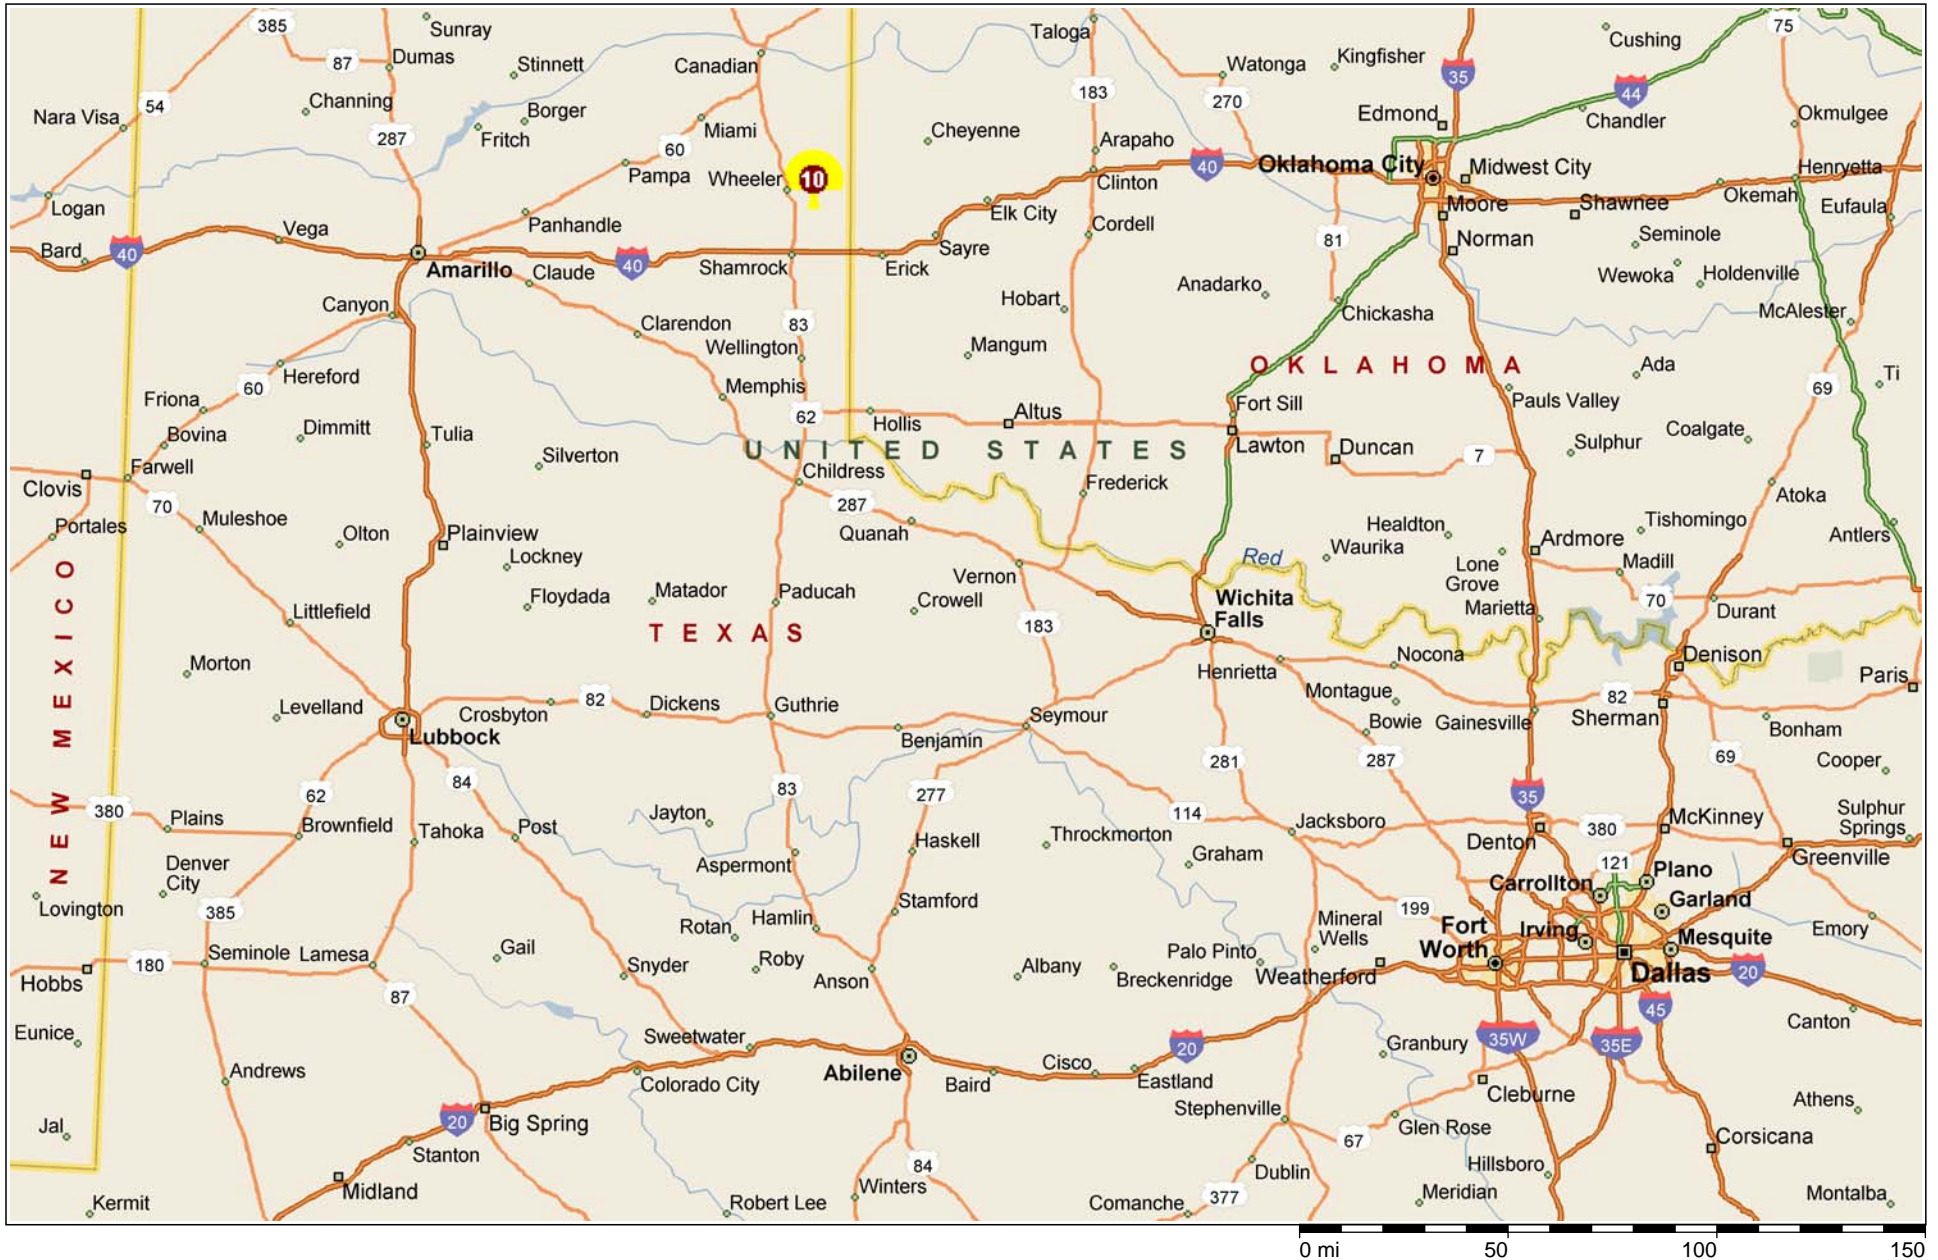

Aquila Drilling Co. - Rig #10 - Black 50-2H

Aquila Drilling Co. - Rig #10 - Black 50-2H