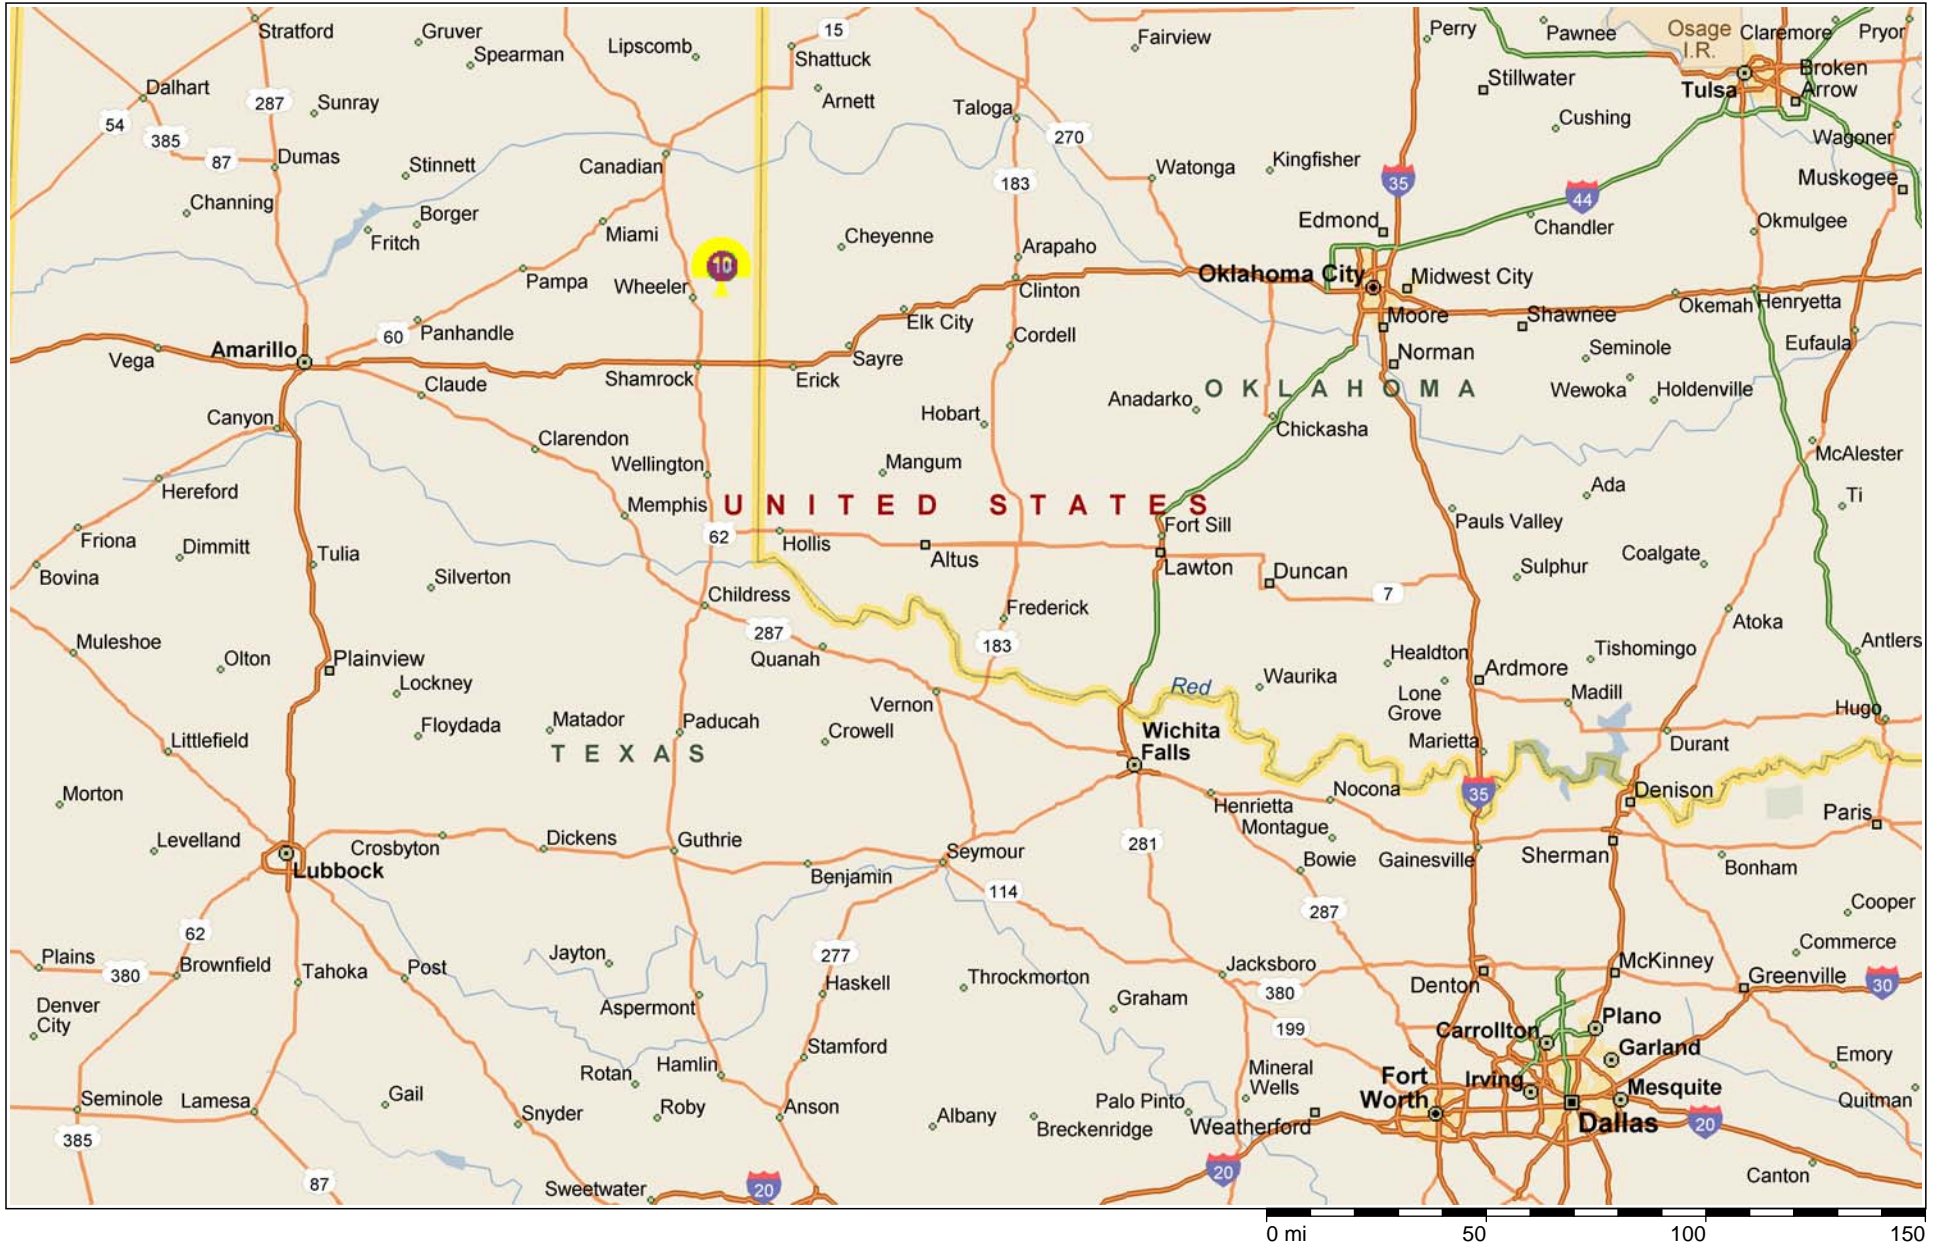

# Aquila Drilling Co. - Rig #10 - McMahan 22SL-5H